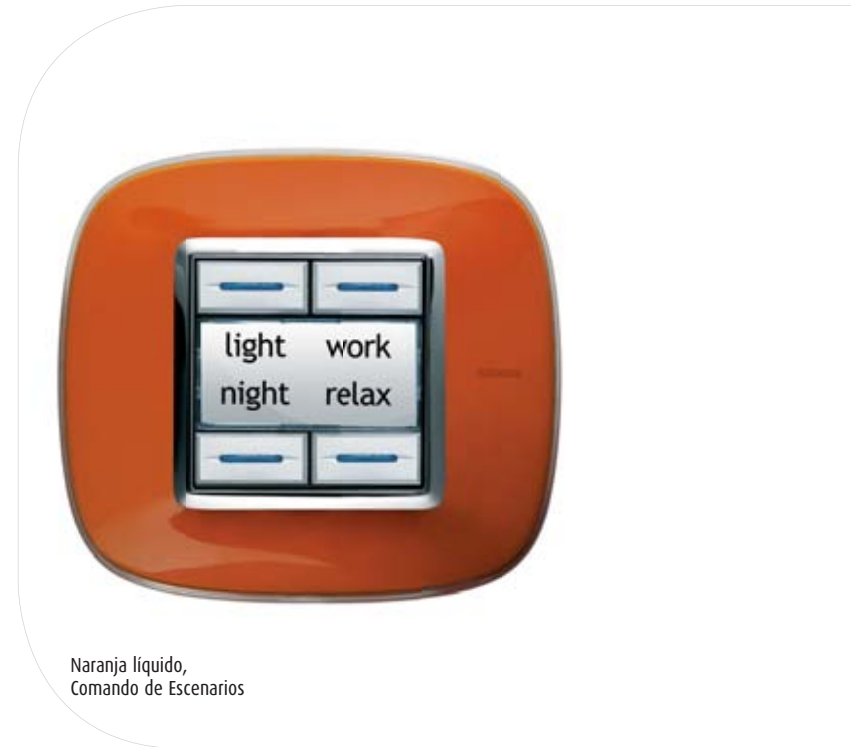

Naranja líquido,
Comando de Escenarios