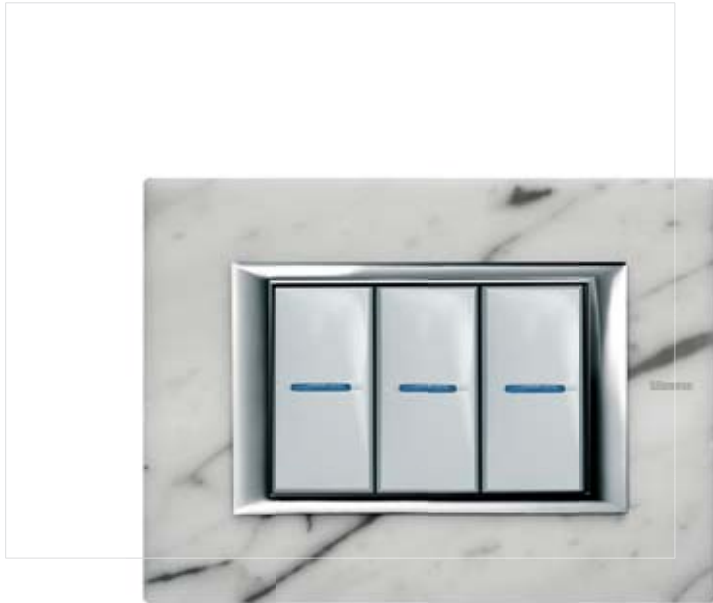

LAS PIEDRAS.

Mis sentidos quedan seducidos por la naturaleza de la pizarra de Ardesia y del mármol de Carrara, materiales nobles que aportan prestigio a mis ambientes.

Mármol de Carrara,
mandos axiales