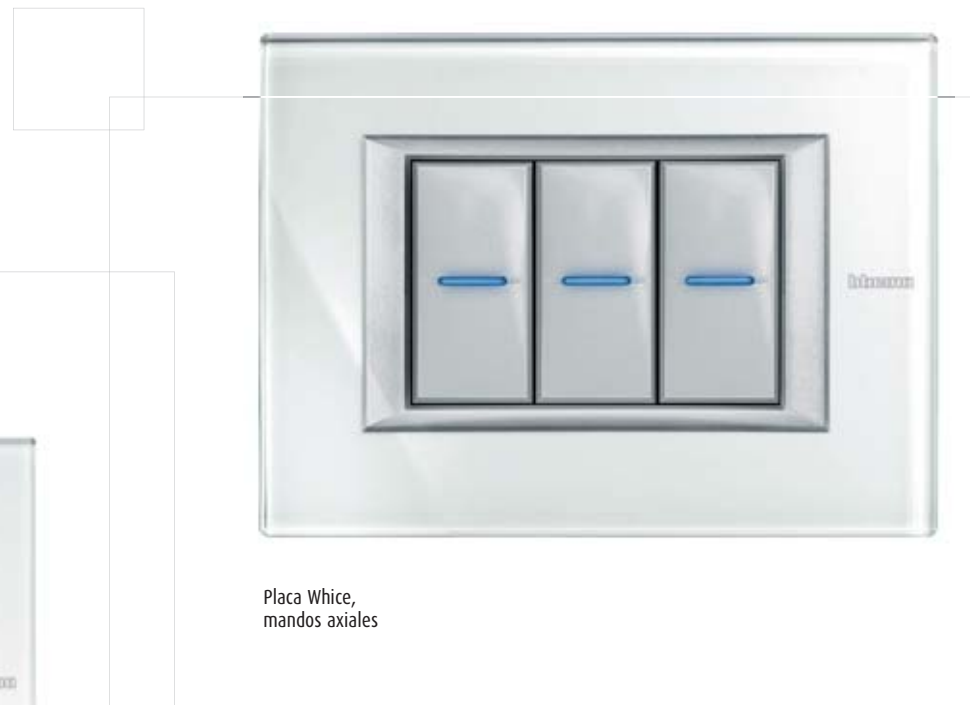

Placa Whice,
mandos axiales