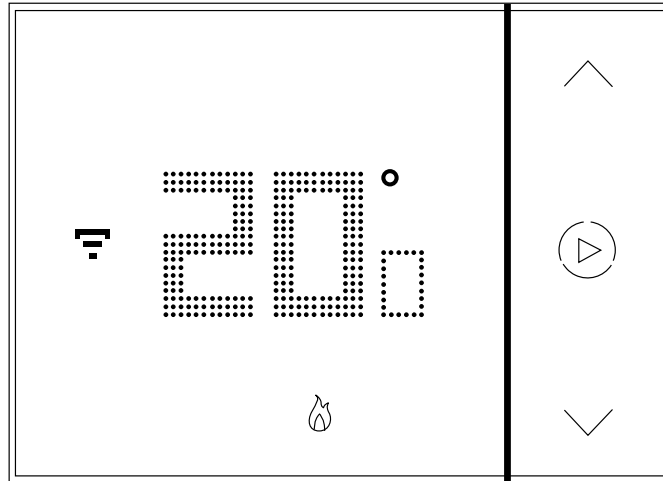

TERMOSTATO SMARTHER

La pantalla táctil de gran tamaño crea una interfaz de usuario atractiva y a la vez una interacción extremadamente intuitiva.