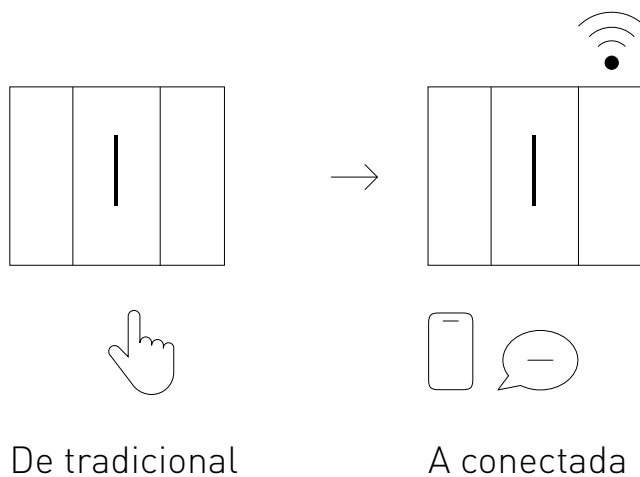

42

INTRODUCCIÓN

LIVING NOW, UN ICONO DEL DISEÑO, AHORA TAMBIÉN SMART SIGUIENDO LA TRADICIÓN DE LIVING, NACE LIVING NOW, LA NUEVA SERIE DE MECANISMOS DE ÚLTIMA GENERACIÓN Y USO INTUITIVO QUE COMBINA LO MEJOR DE LA EVOLUCIÓN ESTÉTICA CON LA TECNOLOGÍA SMART MÁS AVANZADA.

INNOVACIÓN EN DISEÑO

Living Now reinterpreta el concepto de punto de luz revolucionando la relación entre placa y mecanismo. Una evolución estética que transforma el mecanismo en una auténtica interfaz de control.

UNA SERIE VERSÁTIL: TRADICIONAL O CONECTADA

Living Now se adapta a cualquier tipo de instalación: en tradicionales ofrece todas las funciones con un diseño totalmente renovado.

En instalaciones conectadas Smart, Living Now with Netatmo es capaz de mostrar toda su innovación. Elegante y tecnológicamente avanzada, permite transformar una instalación tradicional en Smart, en pocos y sencillos pasos sin modificar el cableado existente.