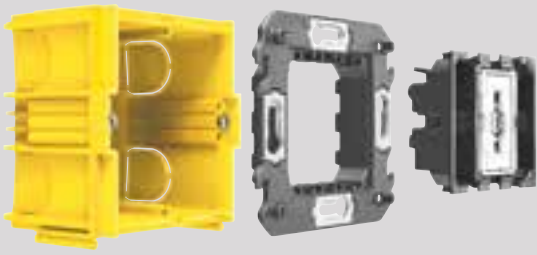

Caja universal

Soporte

Mecanismos tradicionales o conectados

Placa embellecedora donde fijar la tecla

Tecla a fijar en la placa embellecedora

INSTALACIÓN

Living Now es una serie modular y se puede instalar en cajas universales y rectangulares. Los elementos funcionales y cableados son independientes de los estéticos. Esto significa que tanto las placas como las teclas y frontales pueden instalarse al finalizar la instalación, así como retirarse fácilmente en caso de necesitar llevar a cabo un mantenimiento.