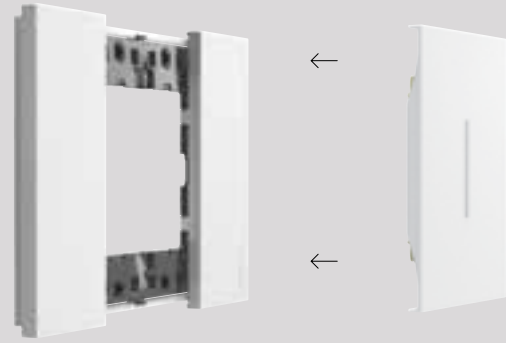

Caja universal

Soporte

Mecanismos tradicionales o conectados

Placa embellecedora donde fijar la tecla

Tecla a fijar en la placa embellecedora

INSTALACIÓN

Living Now es una serie modular y se puede instalar en cajas universales y rectangulares. Los elementos funcionales y cableados son independientes de los estéticos. Esto significa que tanto las placas como las teclas y frontales pueden instalarse al finalizar la instalación, así como retirarse fácilmente en caso de necesitar llevar a cabo un mantenimiento.