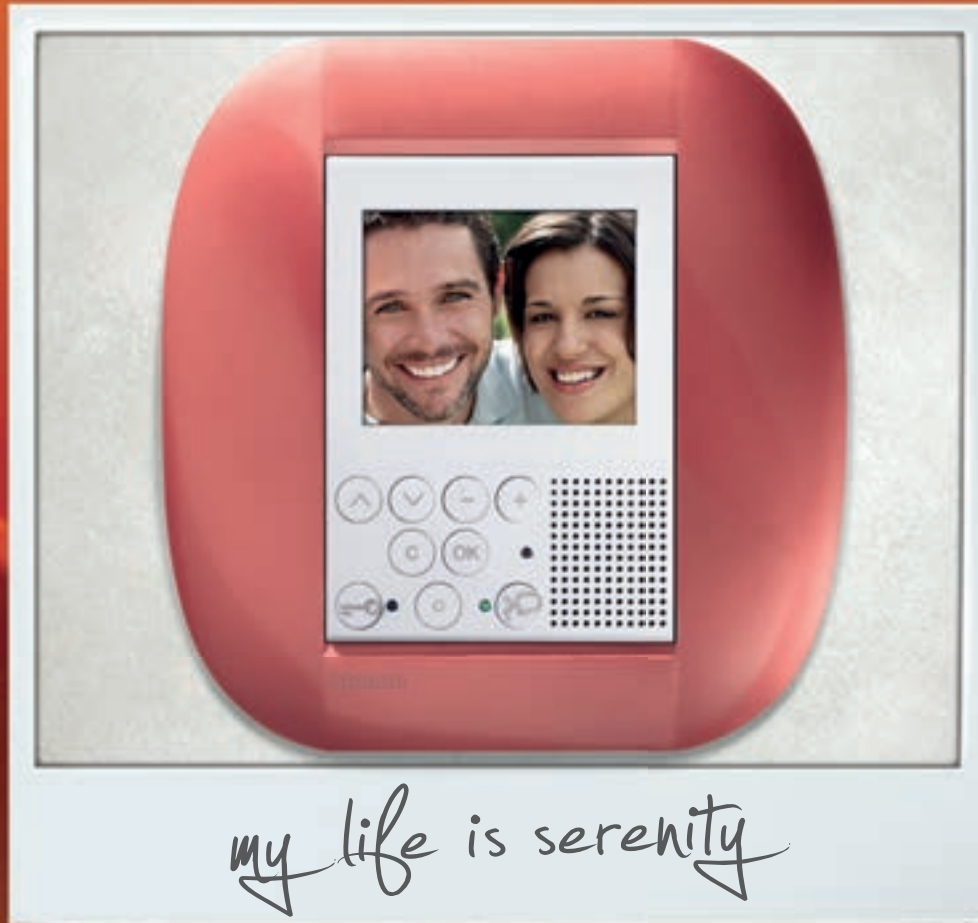

Una actitud responsable ya no es un lujo.

TOUCH SCREEN con visualización de los consumos energéticos,
placa LIVINGLIGHT AIR Níquel

GREEN SWITCH
placa LIVINGLIGHT AIR Níquel

**Un único nombre
para un videoportero
de estética distinguida que
combina perfectamente con el
estilo de tu hogar.**

El nuevo Video Display
además te permite controlar
otras funciones del hogar. Cómodamente.

my life is serenity

VIDEO DISPLAY blanco,
placa BRILLANTE Sunset

VIDEOCÁMARA blanco,
placa BRILLANTE Sunset

UN ÚNICO NOMBRE
PARA UNA CASA
QUE RESPONDE
A LAS NECESIDADES
DE TU VIDA.
PORQUE LA CASA
HOY ES DOMÓTICA.